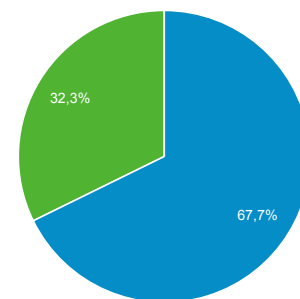

Panoramica del pubblico

Tutti gli utenti
100,00% Utenti

1 ago 2018 - 31 ago 2018

Panoramica

■ New Visitor ■ Returning Visitor

Lingua	Utenti	% Utenti
1. it-it	3.762	73,18%
2. it	918	17,86%
3. en-us	193	3,75%
4. fr	87	1,69%
5. en-gb	42	0,82%
6. ko	36	0,70%
7. fr-fr	15	0,29%
8. es-es	14	0,27%
9. pt-br	11	0,21%
10. es	7	0,14%